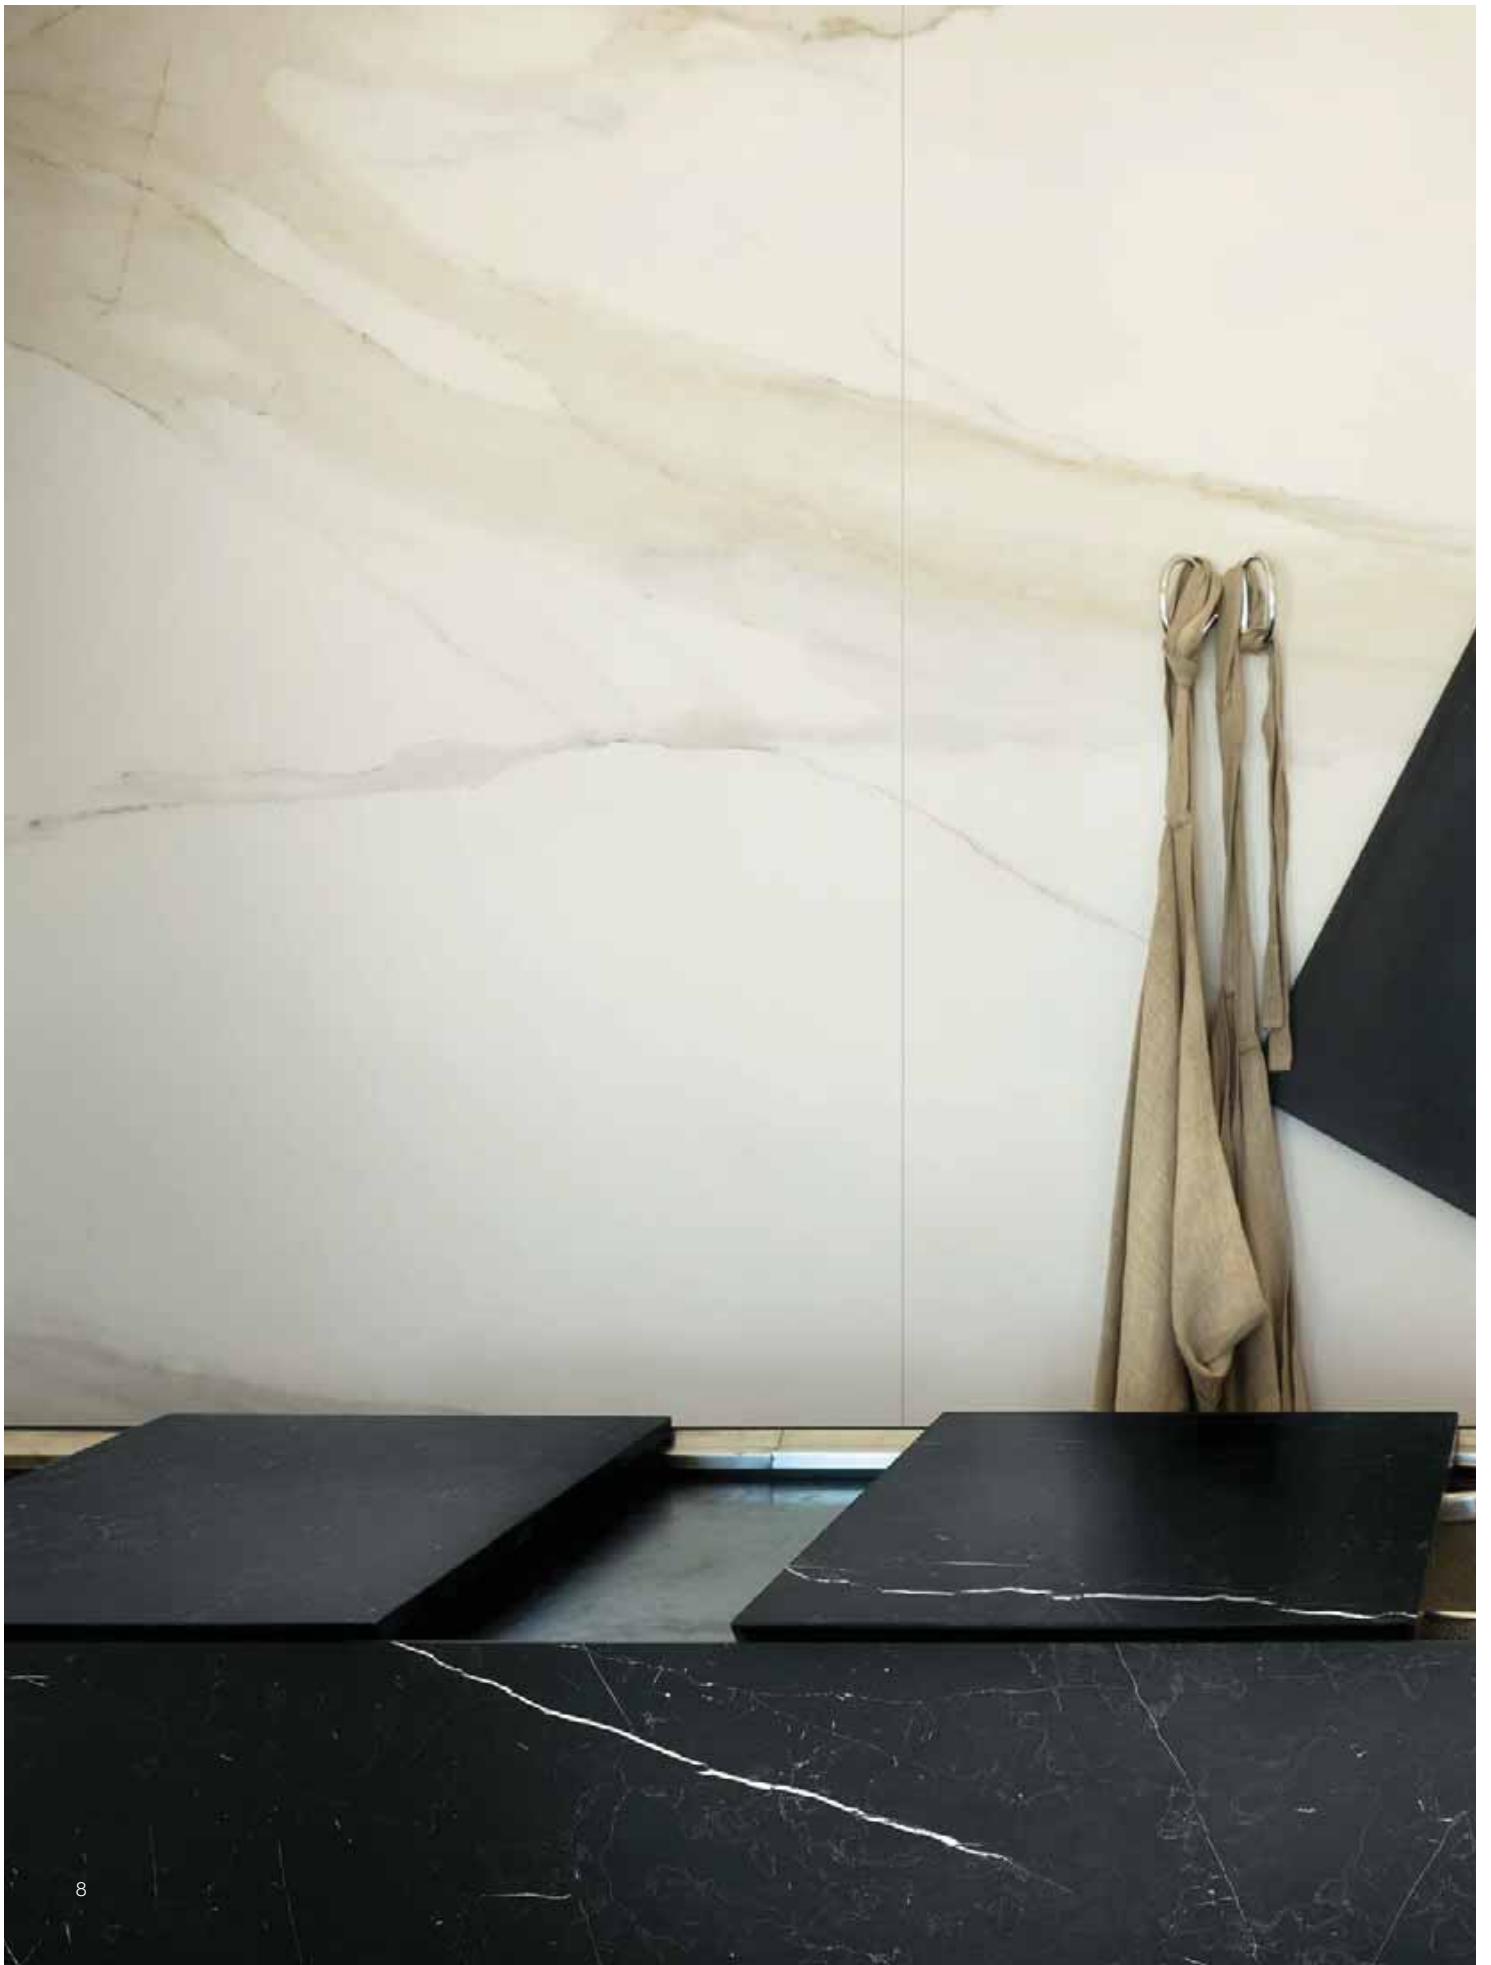

wall: marquinia decor glossy. calacatta gold matte chain A+B+C 120x240 47¹/₆"x94³/₆" floor: calacatta gold matte 60x120 23⁵/₆"x47¹/₆" staircase: marquinia glossy

wall: marquinia decor glossy . calacatta gold matte chain A+B+C 120x240 47¹/₈"x94³/₈". kitchen top: florim stone marble marquinia matte
floor: calacatta gold matte 60x120 23⁵/₈"x47¹/₈"