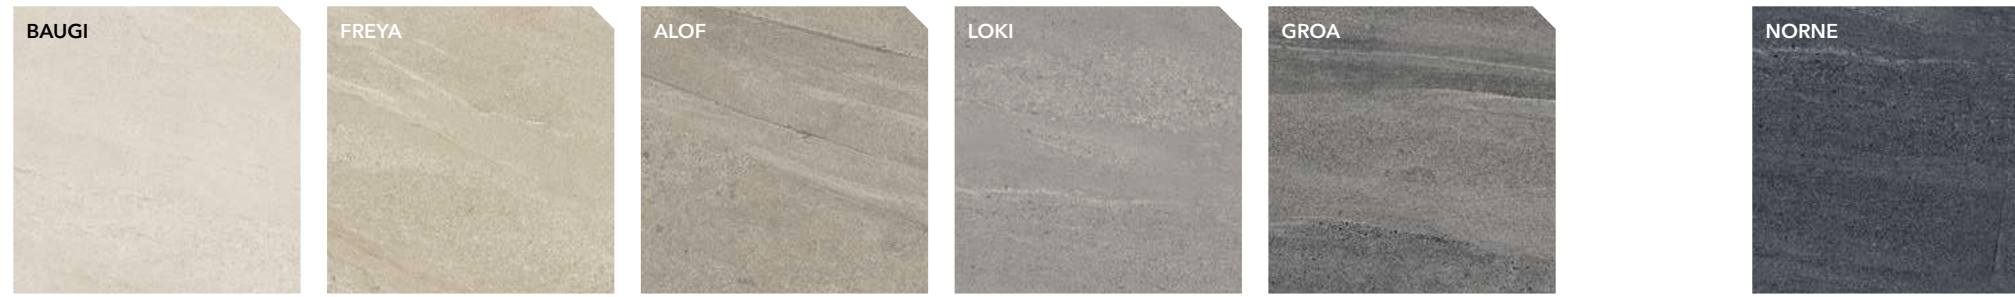

SUNSTONE

Size	Thickness	Finish	Available Colors	Price
120x270 48"x106"	6 mm	RETTIFICATO RECTIFIED RECTIFIÉ REKTIFIZIERT	BAUGI - ALOF LOKI GROA -	74,07
120x120 48"x48"	9 mm	RETTIFICATO RECTIFIED RECTIFIÉ REKTIFIZIERT	BAUGI FREYA ALOF LOKI GROA NORNE	58,64
120x120 48"x48"	20 mm	RETTIFICATO RECTIFIED RECTIFIÉ REKTIFIZIERT	FREYA - LOKI GROA -	89,51
60x120 24"x48"	9 mm	RETTIFICATO RECTIFIED RECTIFIÉ REKTIFIZIERT	BAUGI FREYA ALOF LOKI GROA NORNE	41,67
60x120 24"x48"	20 mm	RETTIFICATO RECTIFIED RECTIFIÉ REKTIFIZIERT	FREYA ALOF LOKI GROA -	61,73
40x120 16"x48"	20 mm	RETTIFICATO RECTIFIED RECTIFIÉ REKTIFIZIERT	FREYA - LOKI GROA -	67,90
90x90 36"x36"	20 mm	RETTIFICATO RECTIFIED RECTIFIÉ REKTIFIZIERT	FREYA - LOKI GROA -	70,99
45x90 18"x36"	20 mm	RETTIFICATO RECTIFIED RECTIFIÉ REKTIFIZIERT	FREYA - LOKI GROA -	55,56
60x60 24"x24"	9 mm	RETTIFICATO RECTIFIED RECTIFIÉ REKTIFIZIERT	BAUGI FREYA ALOF LOKI GROA NORNE	29,32
61,5x61,5 24"x24"	9 mm	NATURALE NATURAL NATUREL NATUR	BAUGI FREYA ALOF LOKI GROA NORNE	26,23
60x60 24"x24"	20 mm	RETTIFICATO RECTIFIED RECTIFIÉ REKTIFIZIERT	FREYA ALOF LOKI GROA -	52,47
30x60 12"x24"	9 mm	RETTIFICATO RECTIFIED RECTIFIÉ REKTIFIZIERT	BAUGI FREYA ALOF LOKI GROA NORNE	27,16
30,8x61,5 12"x24"	9 mm	NATURALE NATURAL NATUREL NATUR	BAUGI FREYA ALOF LOKI GROA NORNE	24,07

DECORI - DECORS - DECORS - DEKORE

MOSAICO
36 PZ.
(5x5)
30x30
12"x12"
NATURALE
NATURAL
NATUREL
NATUR
BAUGI
FREYA
ALOF
LOKI
GROA
NORNE
12,04

PEZZI SPECIALI - TRIMS - PIÈCES SPÉCIALES - FORMSTÜCKE

BATTISCOPIA
7,5x60
3"x24"
RETTIFICATO
RECTIFIED
RECTIFIÉ
REKTIFIZIERT
BAUGI
FREYA
ALOF
LOKI
GROA
NORNE
7,41

BATTISCOPIA
7,5x61,5
3"x24"
NATURALE
NATURAL
NATUREL
NATUR
BAUGI
FREYA
ALOF
LOKI
GROA
NORNE
6,48