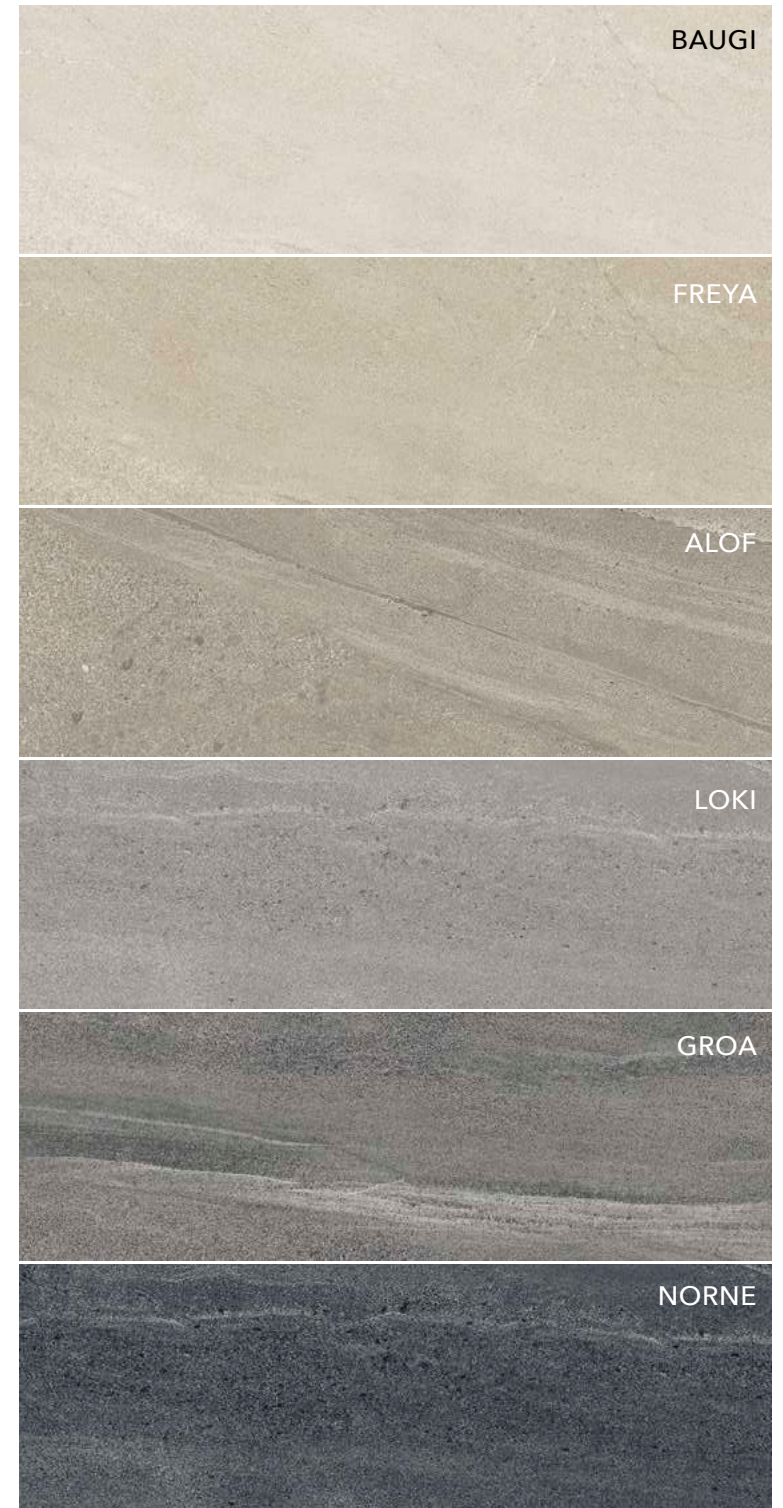

EK

ENERGIE KER

60x120 . 24"x48"
 61,5x61,5 . 24"x24"
 60x60 . 24"x24"
 30,8x61,5 . 12"x24"
 30x60 . 12"x24"

EKXTREME
 120x270 . 48"x106"
 120x120 . 48"x48"

TH2.0
 120x120 . 48"x48"
 60x120 . 24"x48"
 40x120 . 16"x48"
 90x90 . 36"x36"
 45x90 . 18"x36"
 60x60 . 24"x24"

SUNSTONE

GRES PORCELLANATO COLORATO IN MASSA
 PORCELAIN STONEWARE COLOURED IN BODY
 GRÈS CÉRAME COLORÉ DANS LA MASSE
 DURCHFÄRBTES FEINSTEINZEUG

PAVIMENTO . FLOOR:
 Sunstone Freya 60x60 . 24"x24" - RETT.

SUNSTONE

Size	Thickness	Finish	Available Colors	Price
120x270 48"x106"	6 mm	RETTIFICATO RECTIFIED RECTIFIÉ REKTIFIZIERT	BAUGI - ALOF LOKI GROA -	74,07
120x120 48"x48"	9 mm	RETTIFICATO RECTIFIED RECTIFIÉ REKTIFIZIERT	BAUGI FREYA ALOF LOKI GROA NORNE	58,64
120x120 48"x48"	20 mm	RETTIFICATO RECTIFIED RECTIFIÉ REKTIFIZIERT	FREYA - LOKI GROA -	89,51
60x120 24"x48"	9 mm	RETTIFICATO RECTIFIED RECTIFIÉ REKTIFIZIERT	BAUGI FREYA ALOF LOKI GROA NORNE	41,67
60x120 24"x48"	20 mm	RETTIFICATO RECTIFIED RECTIFIÉ REKTIFIZIERT	FREYA ALOF LOKI GROA -	61,73
40x120 16"x48"	20 mm	RETTIFICATO RECTIFIED RECTIFIÉ REKTIFIZIERT	FREYA - LOKI GROA -	67,90
90x90 36"x36"	20 mm	RETTIFICATO RECTIFIED RECTIFIÉ REKTIFIZIERT	FREYA - LOKI GROA -	70,99
45x90 18"x36"	20 mm	RETTIFICATO RECTIFIED RECTIFIÉ REKTIFIZIERT	FREYA - LOKI GROA -	55,56
60x60 24"x24"	9 mm	RETTIFICATO RECTIFIED RECTIFIÉ REKTIFIZIERT	BAUGI FREYA ALOF LOKI GROA NORNE	29,32
61,5x61,5 24"x24"	9 mm	NATURALE NATURAL NATUREL NATUR	BAUGI FREYA ALOF LOKI GROA NORNE	26,23
60x60 24"x24"	20 mm	RETTIFICATO RECTIFIED RECTIFIÉ REKTIFIZIERT	FREYA ALOF LOKI GROA -	52,47
30x60 12"x24"	9 mm	RETTIFICATO RECTIFIED RECTIFIÉ REKTIFIZIERT	BAUGI FREYA ALOF LOKI GROA NORNE	27,16
30,8x61,5 12"x24"	9 mm	NATURALE NATURAL NATUREL NATUR	BAUGI FREYA ALOF LOKI GROA NORNE	24,07